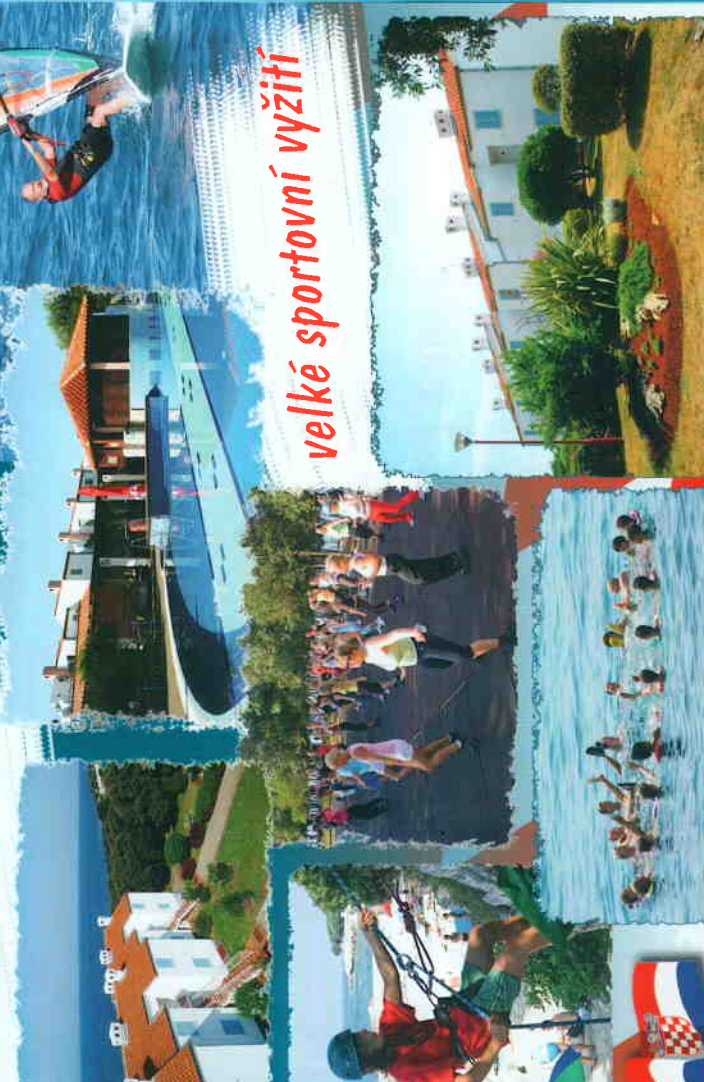

CHORVATSKO

Připravili jsme pro vás tradiční sportovní dovolenou v LANTERNĚ, apartmánovém komplexu na poloostrově Isrije

Poreč - Lanterna

velké sportovní vžití

Poloha: 50 – 180 m od pláže na poloostrově Lanterna 10 km severně od Poreče